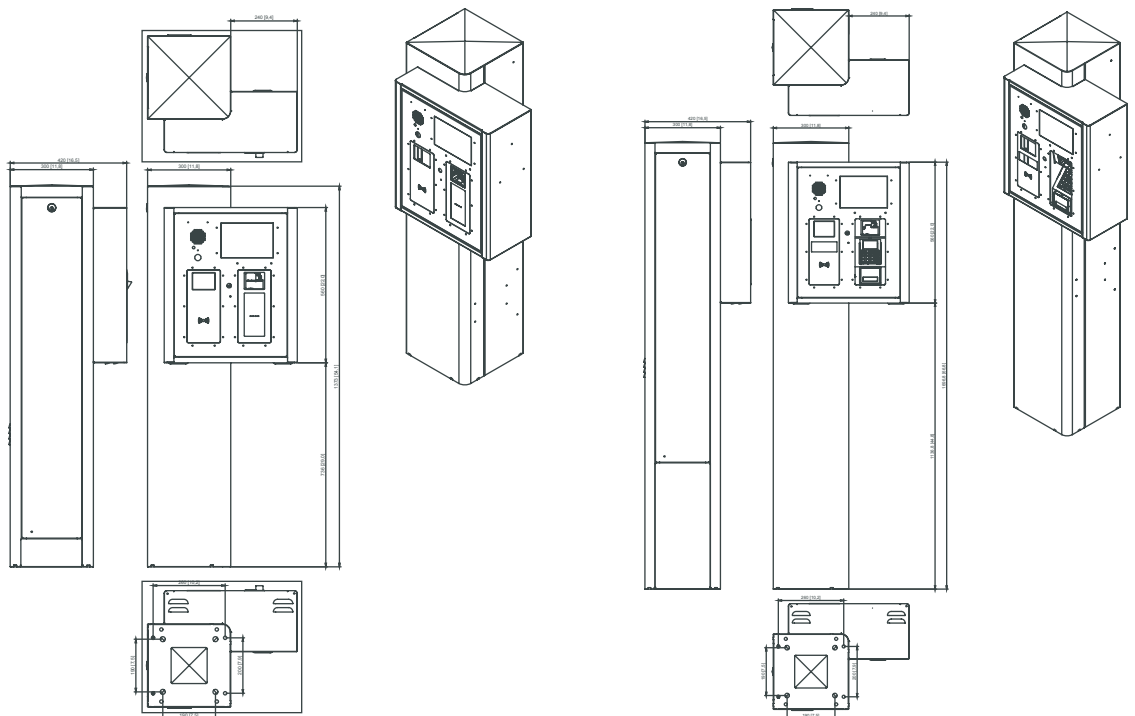

IP1 cashless

Voeding
230 volt

Energieverbruik
400 va

Gewicht
~20 kg

Standaard

- Barcode kaart inname en/of uitgifte
- Singleslot kaartverwerking
- Cassette voor 4.500 kaarten
- Intercomvoorbereiding
- 20 karakter / 2 regel display met LED backlight
- Goede toegankelijkheid voor service
- Frontdeurvergrendeling d.m.v. driepuntssluiting
- Zijdeur voorzien van cilinderslot
- Verwarmingselement met thermostaat
- Aluminium behuizing voorzien van een anti-corrosie behandeling en een poedercoating
- Interface voor controle randapparatuur: 8 x serieel, bidirectioneel parallel en MDB interface
- Full Duplex dual speed ethernet interface voor netwerkverbindingen
- I/O interface voor communicatie met externe systemen en componenten

Optioneel

- 7" TFT touchscreen, slagvastheid IK06
- Intercom met VoIP transmissie via TCP/IP
- Mifare abonnee-lezer
- Dip&Go voor contactloze betalingen
- Tap&Go voor contactloze betalingen
- Pin voor contactrijke betalingen
- IP camera met hoge resolutie
- HD voorhoudscanner
- Proximity Long Range lezer (NEDAP)
- Prefab fundatie
- Verhoging voor voetgangers
- Dubbele uitvoering voor trucks
- Behuizing in RAL kleur naar keuze
- Frontdeur in RVS

Afmetingen

CE MET: E114058 FC ISO 9001-2008 IEC 60335-1