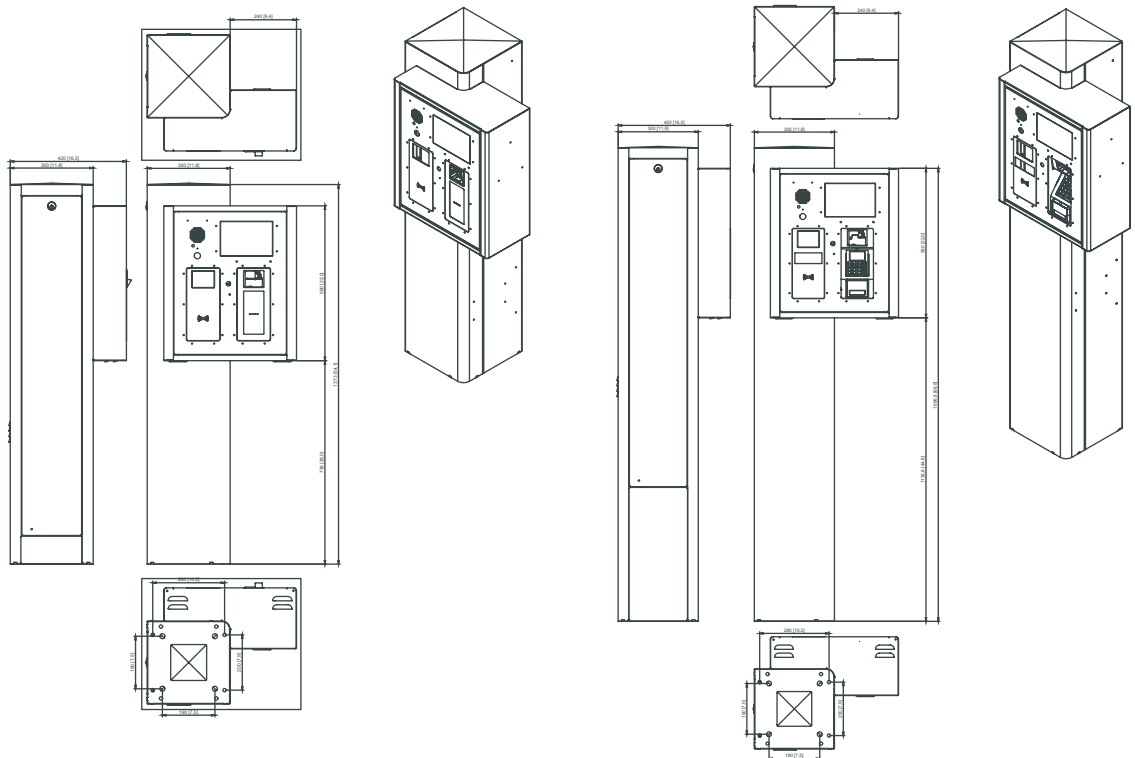

IP1 in

Voeding
230 volt

Energieverbruik
400 va

Gewicht
~20 kg

Standaard

- Barcode kaart inname en/of uitgifte
- Singleslot kaartverwerking
- Cassette voor 4.500 kaarten
- Intercomvoorbereiding
- 20 karakter / 2 regel display met LED backlight
- Goede toegankelijkheid voor service
- Frontdeurvergrendeling d.m.v. driepunt sluiting
- Zijdeur voorzien van cilinderslot
- Verwarmingselement met thermostaat
- Aluminium behuizing voorzien van een anti-corrosie behandeling en een poedercoating
- Interface voor controle randapparatuur: 8 x serieel, bidirectioneel parallel en MDB interface
- Full Duplex dual speed ethernet interface voor netwerkverbindingen
- I/O interface voor communicatie met externe systemen en componenten

Optioneel

- 7" TFT touchscreen, slagvastheid IK06
- Intercom met voIP transmissie via TCP/IP
- Mifare abonnee-lezer
- Dip & Go voor contactloze betalingen
- Tap & Go voor contactloze betalingen
- IP camera met hoge resolutie
- HD voorhoudscanner
- Proximity Long Range lezer (NEDAP)
- Prefab fundatie
- Verhoging voor voetgangers
- Dubbele uitvoering voor trucks
- Behuizing in RAL kleur naar keuze
- Frontdeur in RVS

Afmetingen

CE MET: E114058 FC ISO 9001-2008 IEC 60335-1