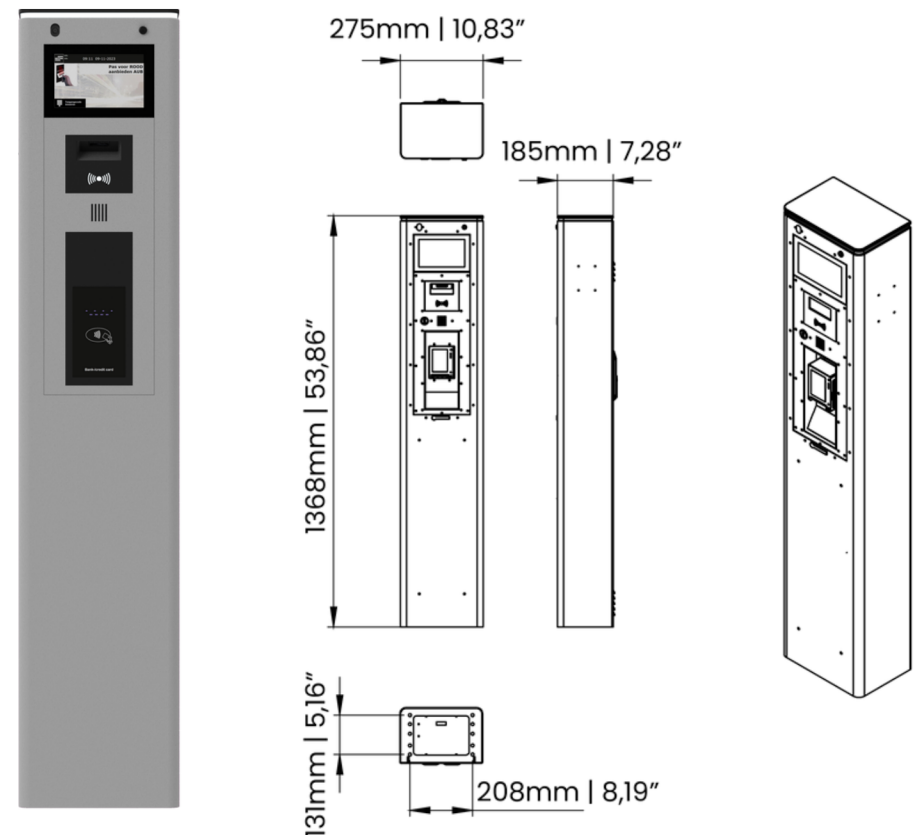

## IP2 COMPACT

in | out | access

- Een uniform station voor uw faciliteit(en)
- Modulair uitbreidbaar
- Intuïtief 7" touchscreen
- Geschikt voor zowel ticketloze in-/uitritten als loopdeuren

## Standaard

- 7" TFT touchscreen
- Deur voorzien van cilinderslot
- Verwarmingselement met thermostaat
- Camera voorbereiding
- Intercom voorbereiding
- Aluminium behuizing voorzien van anti corrosie behandeling en poedercoating
- Behuizing in RAL9007 en RAL9004

## Optioneel

- LED contourverlichting in wit
- Barcode/QR code voorhoudelezer
- Modules voor debit- en creditcard verwerking
- RFID abonnee lezer
- Pinhole camera met hoge resolutie
- Intercom met VoIP of SIP communicatie via TCP / IP
- Zonder 7" TFT touchscreen, toegangsvalidatie via groen / rood LED contourverlichting
- Geforceerde ventilatie
- Deur voorzien van 3-puntsslot
- Verhoogde basis voor access terminal 300mm
- Outdoor set
- Stalen fundatie
- Behuizing in RAL kleur naar keuze

## Afmetingen

- 1368 (H) x 275 (W) x 185 (D) mm

Voeding

**120 - 230 VAC**

Energieverbruik

**450 VA**

Gewicht

**~ 22 kg**