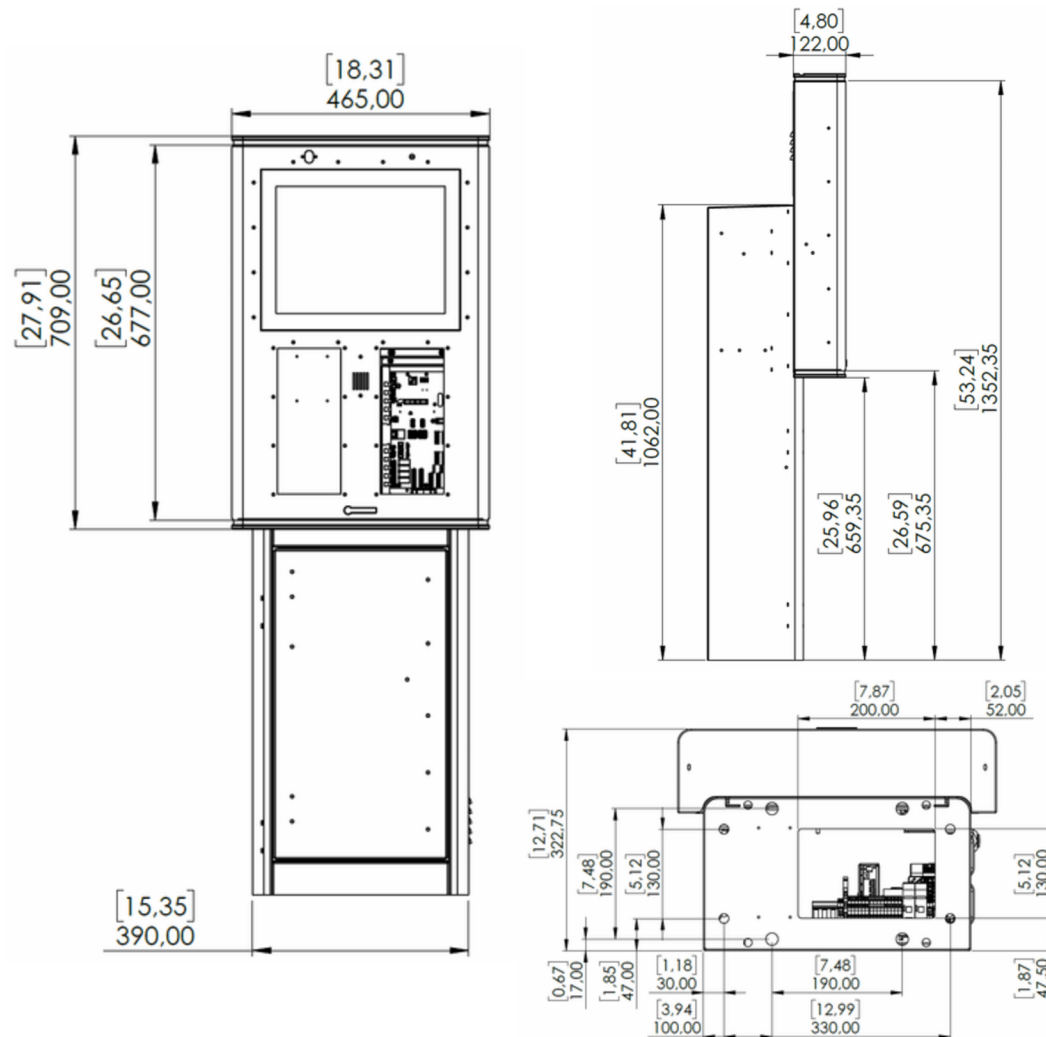

IP2 XPERIENCE in | out | cashless

Afmetingen

IP2 XPERIENCE in | out